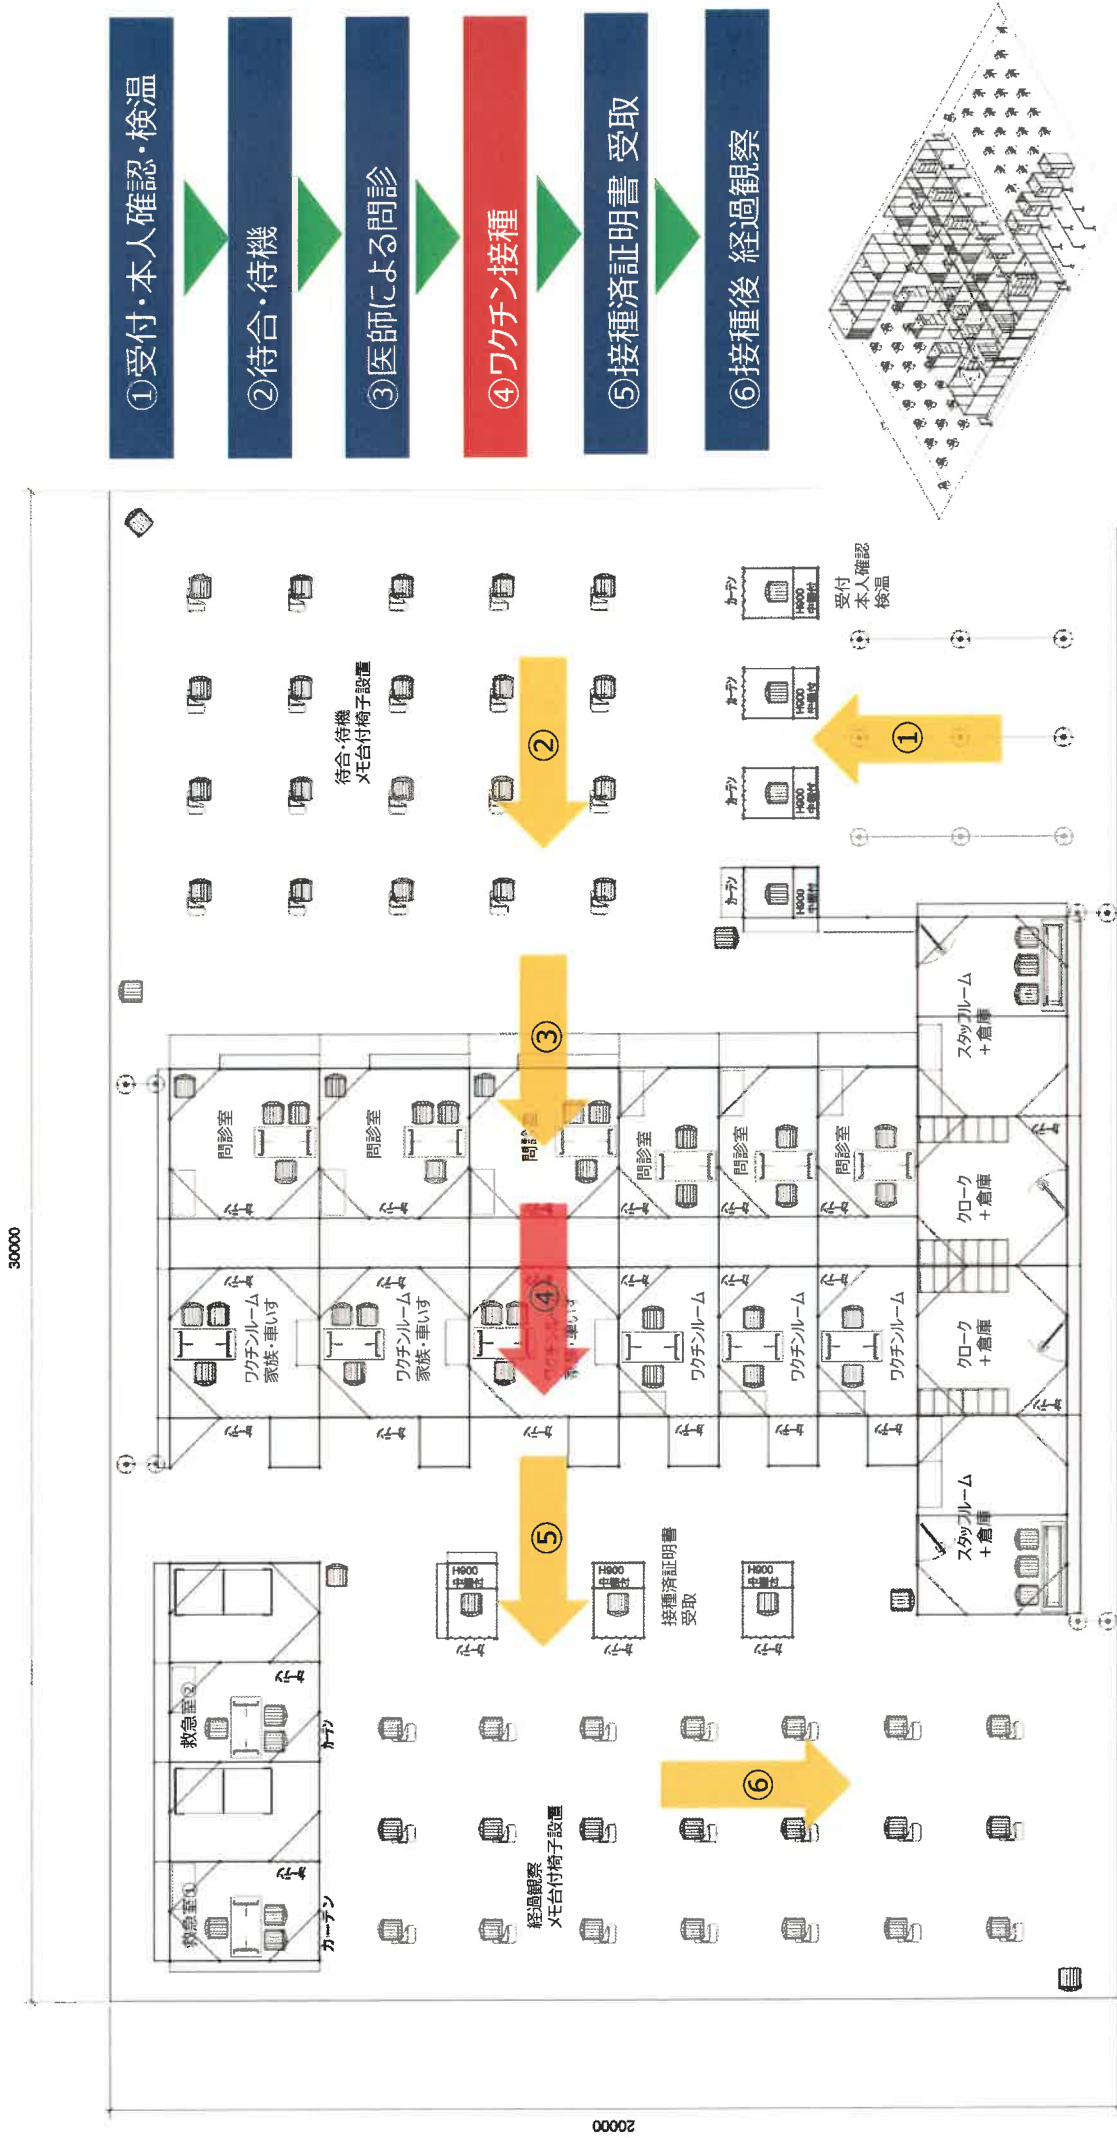

イベントや展示会で使用される“パネルパーティーション”を利用して、通路や個室等の間仕切りを施し、受付から、待合、接種、等の一連の工程において、緻密な導線計画をとり入れた会場レイアウトを施すことで、結果的に安全で効率的なセンターの運営を可能にしています。

# 「パネルパーテーション」を使用して会場に合わせたレイアウトを実現

弊社は海外のワクチンセンターでの使用実績のある“パネルパーテーション”を大量保有しており、イベントホールや体育館など、様々な会場のサイズや条件に応じてレイアウトし設置することが可能です。

【ワクチンセンターを“パネルパーテーション”で構築するメリット】

1. 組立、解体が迅速簡単
2. 既存の壁や床に固定穴を開けず傷つけない
3. ご要望に応じて自由なレイアウトを構築

# Layout sample

# 参考レイアウトプラン

ワクチン接種の導線を想定して、下記のようなレイアウトの設営が可能です。(※あくまで参考例です。実施にあたっては各自治体様の実施計画に対応します)

- ① 受付・本人確認・検温
- ② 待合・待機
- ③ 医師による問診
- ④ ワクチン接種
- ⑤ 接種済証明書 受取
- ⑥ 接種後 経過観察