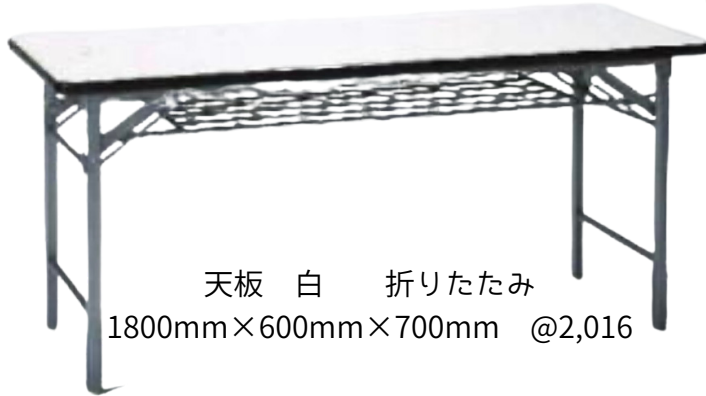

一般的なテーブル
屋内・屋外

棚ありと棚なしが
あります

同じ木目で座卓テーブルもあります
1800mm×450mm×330mm @1,344
1800mm×600mm×330mm @1,680

会議用テーブル

木目 折りたたみ

1800mm×450mm×700mm @1,120

1800mm×600mm×700mm @1,344

天板 白 折りたたみ

1800mm×600mm×700mm @2,016

様々なイベントに！
クロス併用で式典にも。

商談テーブル ハイカウンターテーブル

商談や
受付カウンターに

各種テーブル紹介

角型

丸型

▲750mm×500×650mm
@2,240

▲750mm×650mm
@2,240

600mm×1000mm▶
@4,480

飲食にオススメ！
屋外推奨

ベニヤテーブル

軽くて安価♪

長テーブル 折りたたみ

1800mm×450mm×700mm @672

1800mm×600mm×700mm @896

丸テーブル 折りたたみ
900mm×700mm @1,344
1200mm×700mm @1,680
※1800mm×700mm @1,680

※半円テーブルのため円形にする場合は2台必要

テーブル
クロスの
併用が
おすすめ