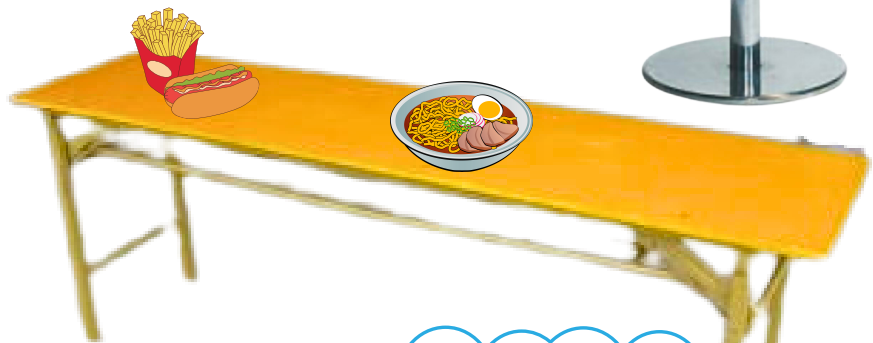

1800mm×600mm×700mm @2,016

様々なイベントに！
クロス併用で式典にも。

商談テーブル ハイカウンターテーブル

商談や
受付カウンターに

各種テーブル紹介

角型

丸型

▲750mm×500×650mm
@2,240

▲750mm×650mm
@2,240

600mm×1000mm▶
@4,480

飲食にオススメ！
屋外推奨

ベニヤテーブル

軽くて安価♪

長テーブル 折りたたみ

1800mm×450mm×700mm @672

1800mm×600mm×700mm @896