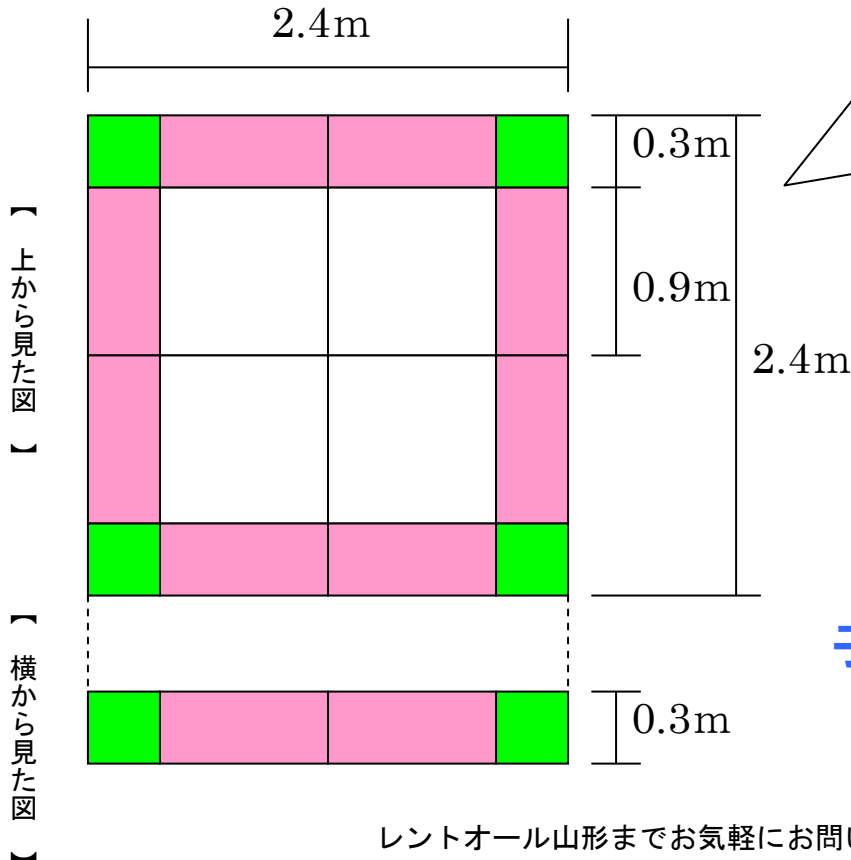

# ジョイントボックス

サイズ：

W2.4m×D2.4m×H0.3m

ウレタン素材

**屋内イベントで活躍！**

**子どもたちの遊び場に♪**

レントオール山形までお気軽にお問い合わせ下さい

株式会社レントオール山形